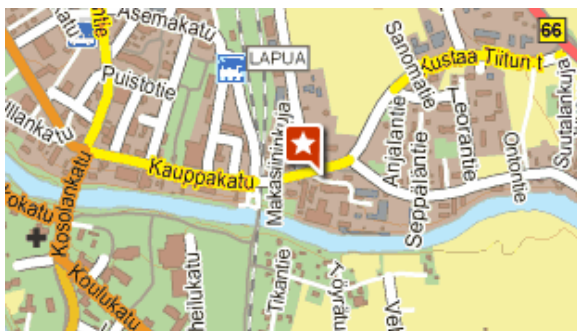

Jos käytössäsi on kirjoitin, joka tulostaa kaksipuolisesti tai voit manuaalisesti kääntää paperin, niin voit tulostaa tämän sivun kartat käyntikorttien takapuolelle.