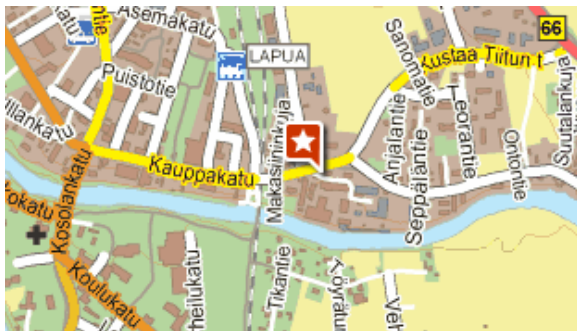

Jos käytössäsi on kirjoitin, joka tulostaa kaksipuolisesti tai voit manuaalisesti kääntää paperin, niin voit tulostaa tämän sivun kartat käyntikorttien takapuolelle.